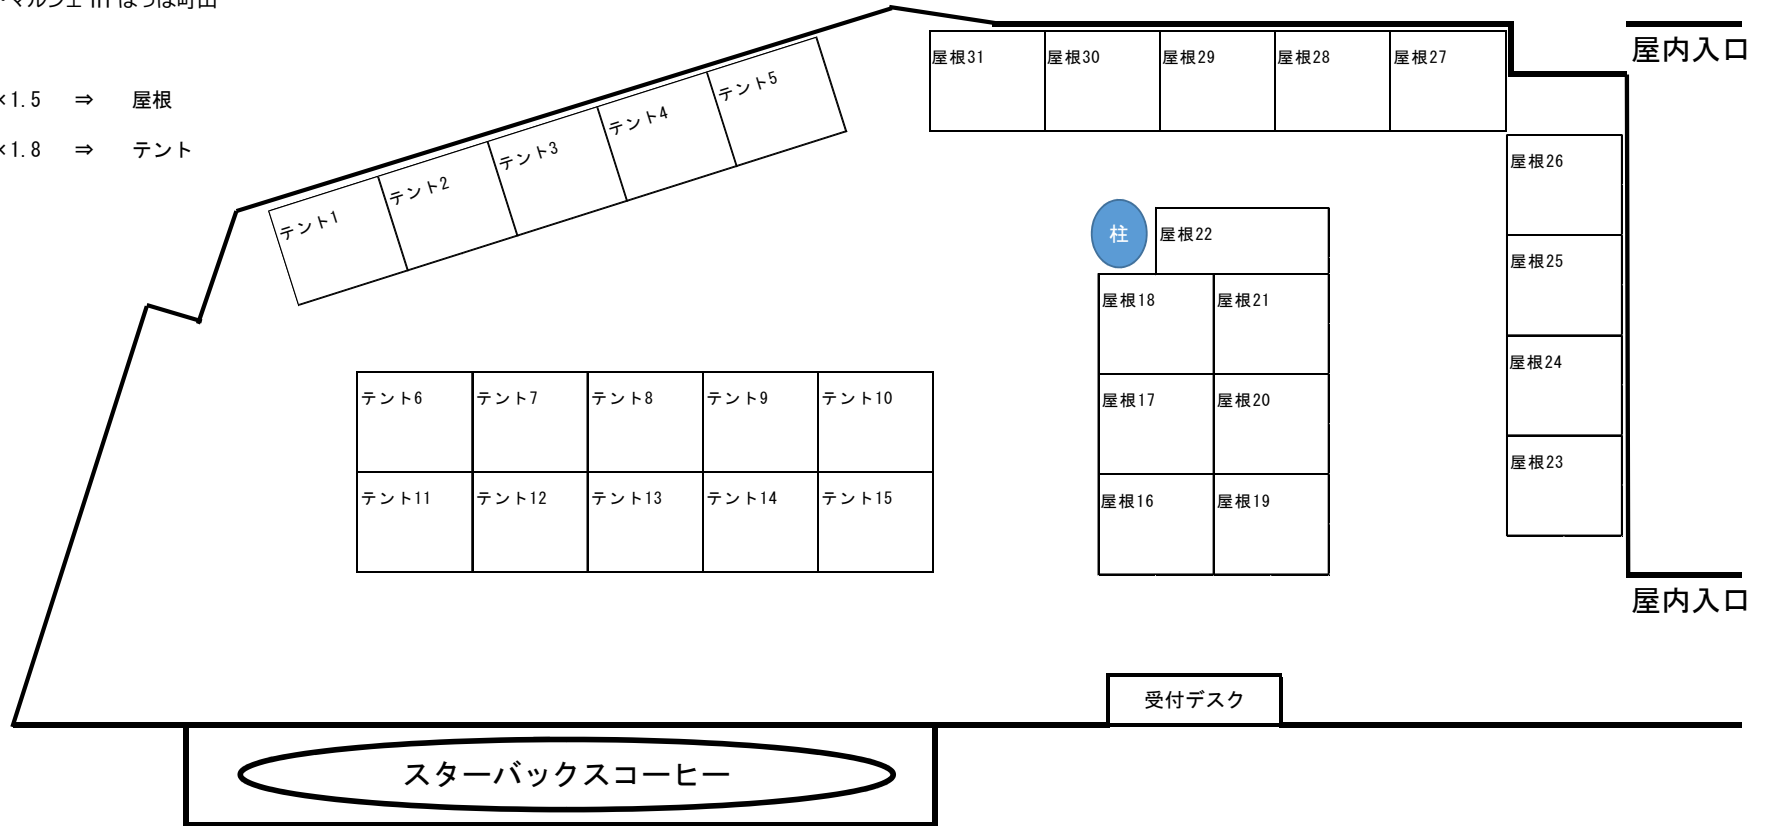

ママ・マルシェ in ぼっぼ町田

1.5×1.5 ⇒ 屋根

1.8×1.8 ⇒ テント

車道

1	6	11	16	21	26	31
2	7	12	17	22	27	
3	8	13	18	23	28	
4	9	14	19	24	29	
5	10	15	20	25	30	